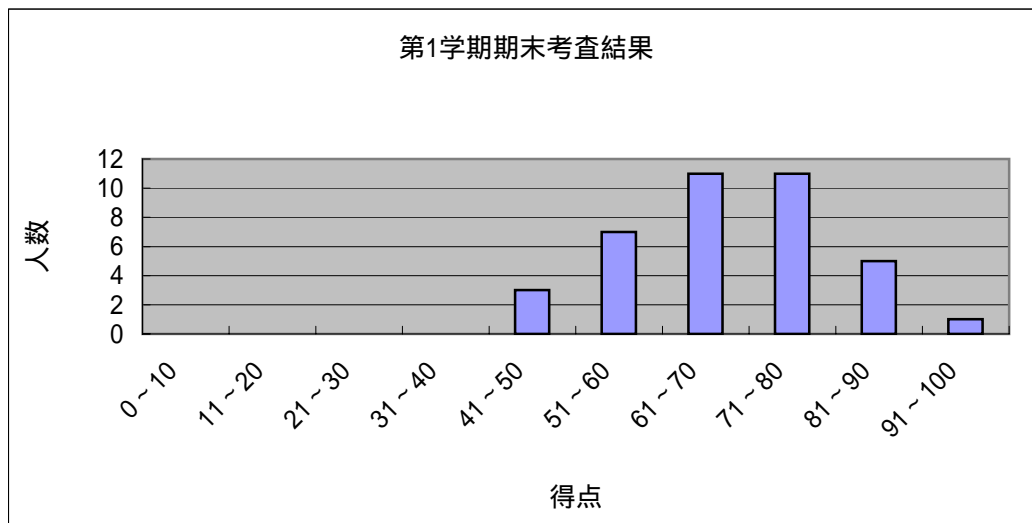

農業情報処理第1学期期末試験分析

期末試験を振り返ってみよう！

第1学期期末考査結果の度数分布表

0 ~ 10	11 ~ 20	21 ~ 30	31 ~ 40	41 ~ 50	51 ~ 60	61 ~ 70	71 ~ 80	81 ~ 90	91 ~ 100
0	0	0	0	3	7	11	11	5	1
38									

スキルの名称	処理別の正答・誤答の数		
	正解	部分点	不正解
ヘッダの設定	29	5	4
入力位置の正確さ	31	7	0
図1の出力	17	19	2
標準偏差の出力	2	1	35
t値の求め方	0	0	38
自由度を求められたか	10	0	28
有意差の判定	0	3	35
A4縦置き1枚で出力()	23	5	10

部分点は2枚以上の出力、
不正解は時間内で印刷できなかった生徒数

合計 2586
平均 68.1
中間値 67
標準偏差 11.18